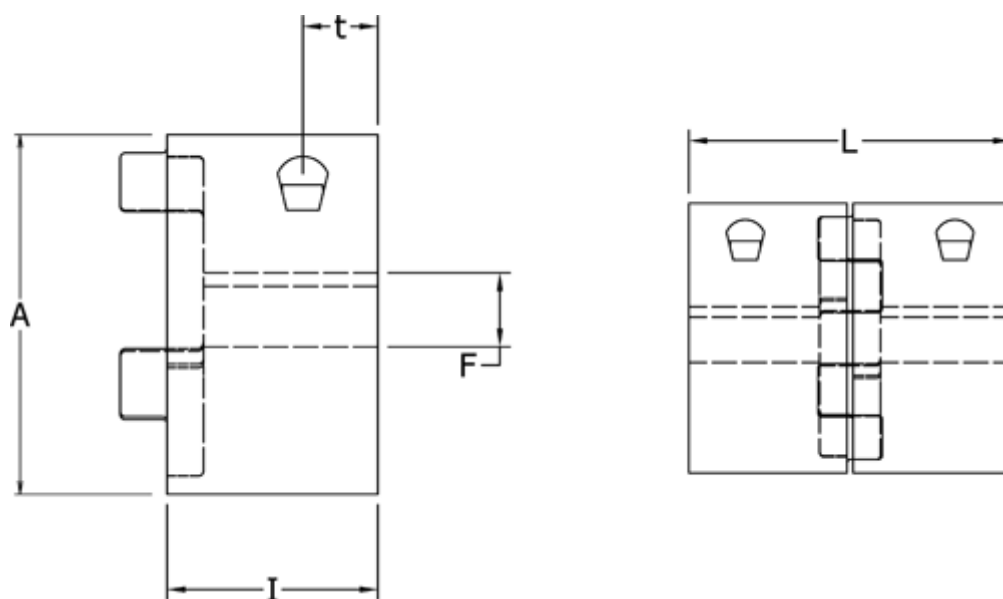

Varenummer: 3335009M003
Beskrivelse: Klemnav Klonex ES9
ALU Aluminium, Boring 3H7 mm

Mål

A = 20
F = 3
I = 10
L = 30
t = 5.0